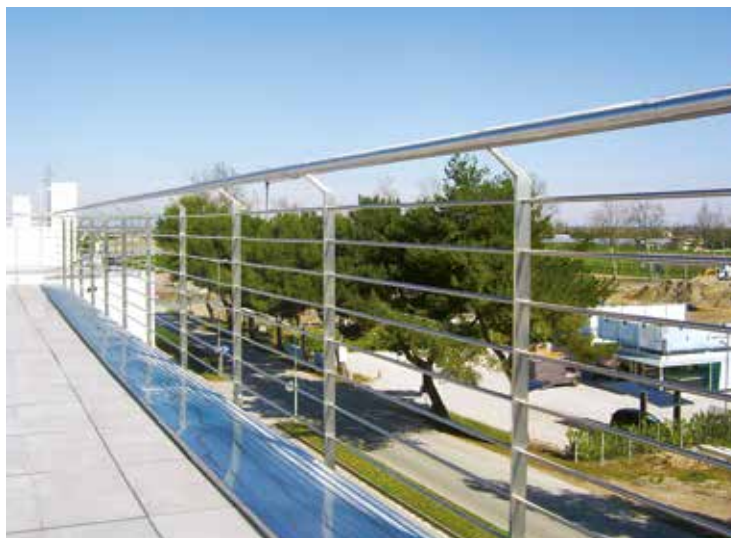

Balustrade with handrail and round tubular fence panel.

COD.	L	H	P	X
PAR2FUT	*	1100	110	20

* DIMENSIONI A RICHIESTA
DIMENSIONS ON REQUEST

OCEAN STYLE

Parapetto con piantane in piatto sagomato, corrimano e correnti orizzontali in tubolare tondo.

Balustrade with flat plants shaped, round tubular handrail and horizontal currents.

COD.	L	H
PAR20CE	*	1500

* DIMENSIONI A RICHIESTA
DIMENSIONS ON REQUEST

TECH STYLE

Parapetto in kit con corrimano, piantane e correnti orizzontali in tubolare tondo.