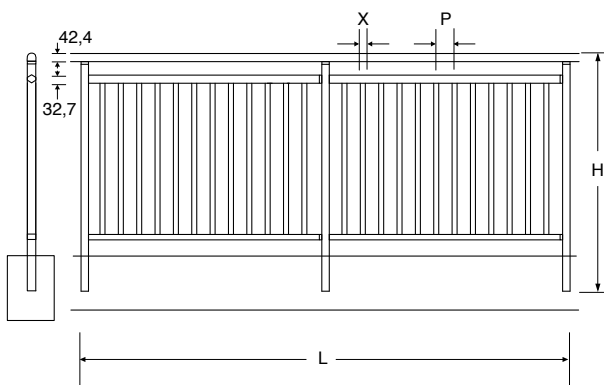

LINEA STYLE

Parapetto con corrimano e pannello di recinzione.

Balustrade with handrail and fence panel.

COD.	L	H	P
PAR2CLA	*	1100	110

* DIMENSIONI A RICHIESTA
DIMENSIONS ON REQUEST

SIMPLE STYLE

Parapetto con corrimano e pannello di recinzione in sciolato forato.

Balustrade with handrail and fence panel with pre-drilled frame.

COD.	L	H	P
PAR2CLAF	*	1100	110

* DIMENSIONI A RICHIESTA
DIMENSIONS ON REQUEST

FUTURA STYLE

Parapetto con corrimano e pannello di recinzione in tubolare tondo.

Balustrade with handrail and round tubular fence panel.

COD.	L	H	P	X
PAR2FUT	*	1100	110	20

* DIMENSIONI A RICHIESTA
DIMENSIONS ON REQUEST

OCEAN STYLE

Parapetto con piantane in piatto sagomato, corrimano e correnti orizzontali in tubolare tondo.

Balustrade with flat plants shaped, round tubular handrail and horizontal currents.

COD.	L	H
PAR20CE	*	1500

* DIMENSIONI A RICHIESTA
DIMENSIONS ON REQUEST

TECH STYLE

Parapetto in kit con corrimano, piantane e correnti orizzontali in tubolare tondo.