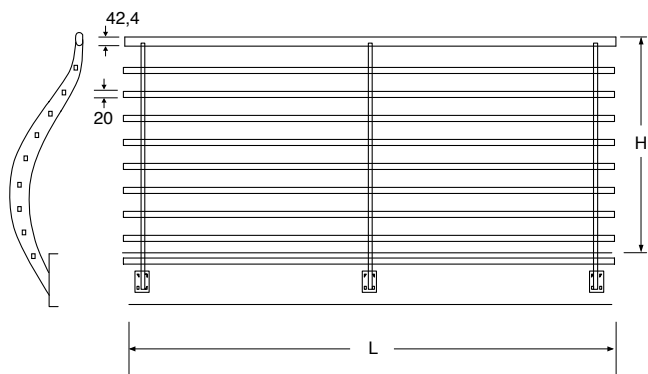

Balustrade with handrail and round tubular fence panel.

COD.	L	H	P	X
PAR2FUT	*	1100	110	20

* DIMENSIONI A RICHIESTA
DIMENSIONS ON REQUEST

OCEAN STYLE

Parapetto con piantane in piatto sagomato, corrimano e correnti orizzontali in tubolare tondo.

Balustrade with flat plants shaped, round tubular handrail and horizontal currents.

COD.	L	H
PAR20CE	*	1500

* DIMENSIONI A RICHIESTA
DIMENSIONS ON REQUEST

TECH STYLE

Parapetto in kit con corrimano, piantane e correnti orizzontali in tubolare tondo.