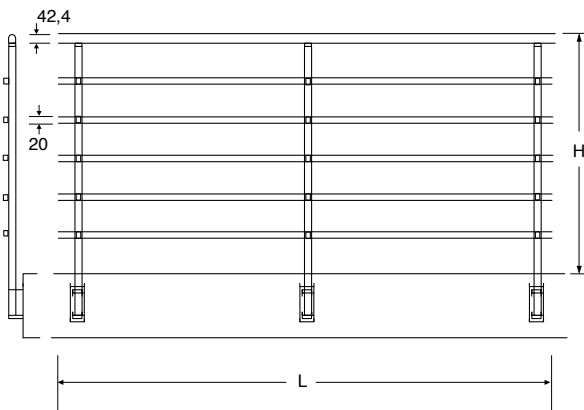

COD.	L	H
PARTEC	*	1100

* DIMENSIONI A RICHIESTA
DIMENSIONS ON REQUEST